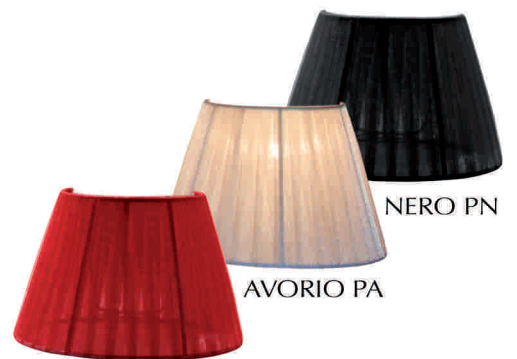

# AURORA

ART: A3001401  
H. cm. 38  
PARALUME  
cm. 25

Max 1x9w  
E14 ES

CROMO CR

OTTONE OT

ROSSO PR

AVORIO PA

NERO PN